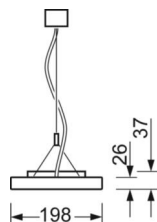

DEEP-LINK

<https://www.regiolum.de/ru/article/60332024165>

Ссылка	LED 5500lm 840
ηLB	100 %
Φ ↓/↑	62 % / 38 %
UGR поп./вдоль дисплей	17.9 / 17.1
	65° < 1500cd/m²

Механика

цвет корпуса	серебристый/ белый алюминий RAL 9006
размеры (LxWxH/DxH)	1240mm x 198mm x 37mm
вес (нетто)	4.113kg
Вид монтажа	установка отдельных светильников на подвесе, маятниково-подвесные световые полосы

размеры

L	1240 mm	Длина
B	198 mm	Ширина
H	37 mm	Высота
A1	1216 mm	Расстояние между точками крепежа при одиночной установке
A2	1279 mm	Расстояние между точками крепежа, 1-й светильник световой полосы
A3	1342 mm	Расстояние между точками крепежа между светильниками в световой п
P min	150 mm	Минимальная длина подвеса
P max	1900 mm	Максимальная длина подвеса