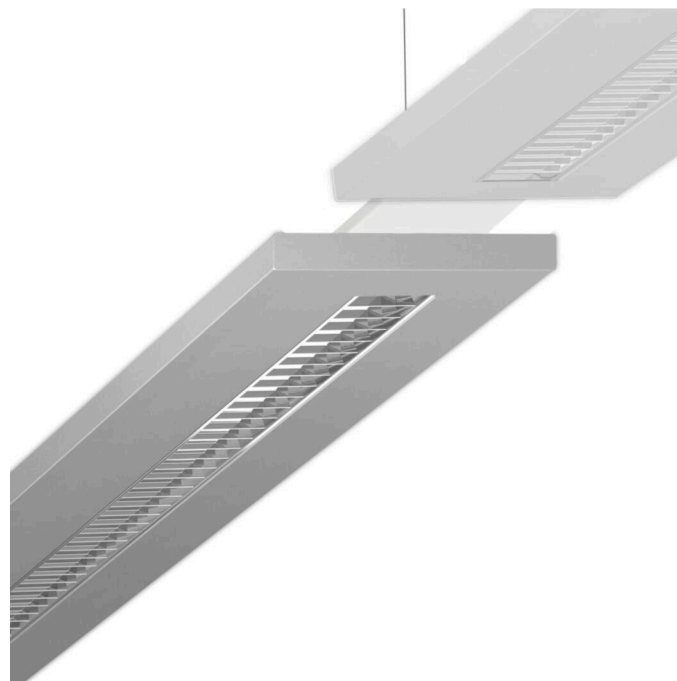

Маятниково-подвесной светильник - MIRO-SILVER® микрорельефная параболическая решетка шелковисто-матовая - прямой и отраженный свет - Подготовлен для сборки в световые полосы

корпус из листовой стали, плоское прямоугольное поперечное сечение, видимая монтажная высота 26мм, торцевые стороны из стали; подготовлен для сборки в световые полосы; Цвет корпуса серебристый/ белый алюминий RAL 9006; Прямое и отраженное распределение света через алюминиевую шелковисто-матовую параболическую решетку Micro повышенной отражательной способности MIRO-SILVER®, с тонкими перегородками, подходит для рабочих мест за дисплеем, при угле выше 65° менее 1500 кд/кв.м; защита от слепящих лучей по всем направлениям, согласно действующей норме DIN-EN 12464-1, защелкивается сама; Подключение к сети через 3-полюсную присоединительную клемму втычного контакта.. Необходимые принадлежности: Y-образный тросовый подвес для подключения к сети или без подключения - заказывается отдельно. Рекомендуемая длина подвеса - минимум 0,5м.

DEEP-LINK

<https://www.regiolum.de/ru/article/60332024165>

Ссылка	LED 5500lm 840
ηLB	100 %
Φ ↓/↑	62 % / 38 %
UGR поп./вдоль дисплей	17.9 / 17.1
	65° < 1500cd/m²

Механика

цвет корпуса	серебристый/ белый алюминий RAL 9006
размеры (LxWxH/DxH)	1240mm x 198mm x 37mm
вес (нетто)	4.113kg
Вид монтажа	установка отдельных светильников на подвесе, маятниково-подвесные световые полосы

размеры

L	1240 mm	Длина
B	198 mm	Ширина
H	37 mm	Высота
A1	1216 mm	Расстояние между точками крепежа при одиночной установке
A2	1279 mm	Расстояние между точками крепежа, 1-й светильник световой полосы
A3	1342 mm	Расстояние между точками крепежа между светильниками в световой п
P min	150 mm	Минимальная длина подвеса
P max	1900 mm	Максимальная длина подвеса