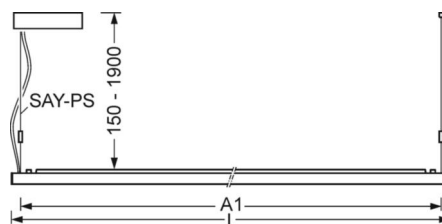

DEEP-LINK

<https://www.regiolum.de/ru/article/60332024165>

Ссылка	LED 5500lm 840
ηLB	100 %
Φ ↓/↑	62 % / 38 %
UGR поп./вдоль дисплей	17.9 / 17.1
	65° < 1500cd/m²

Механика

цвет корпуса	серебристый/ белый алюминий RAL 9006
размеры (LxWxH/DxH)	1240mm x 198mm x 37mm
вес (нетто)	4.113kg
Вид монтажа	установка отдельных светильников на подвесе, маятниково-подвесные световые полосы

размеры

L	1240 mm	Длина
B	198 mm	Ширина
H	37 mm	Высота
A1	1216 mm	Расстояние между точками крепежа при одиночной установке
A2	1279 mm	Расстояние между точками крепежа, 1-й светильник световой полосы
A3	1342 mm	Расстояние между точками крепежа между светильниками в световой п
P min	150 mm	Минимальная длина подвеса
P max	1900 mm	Максимальная длина подвеса